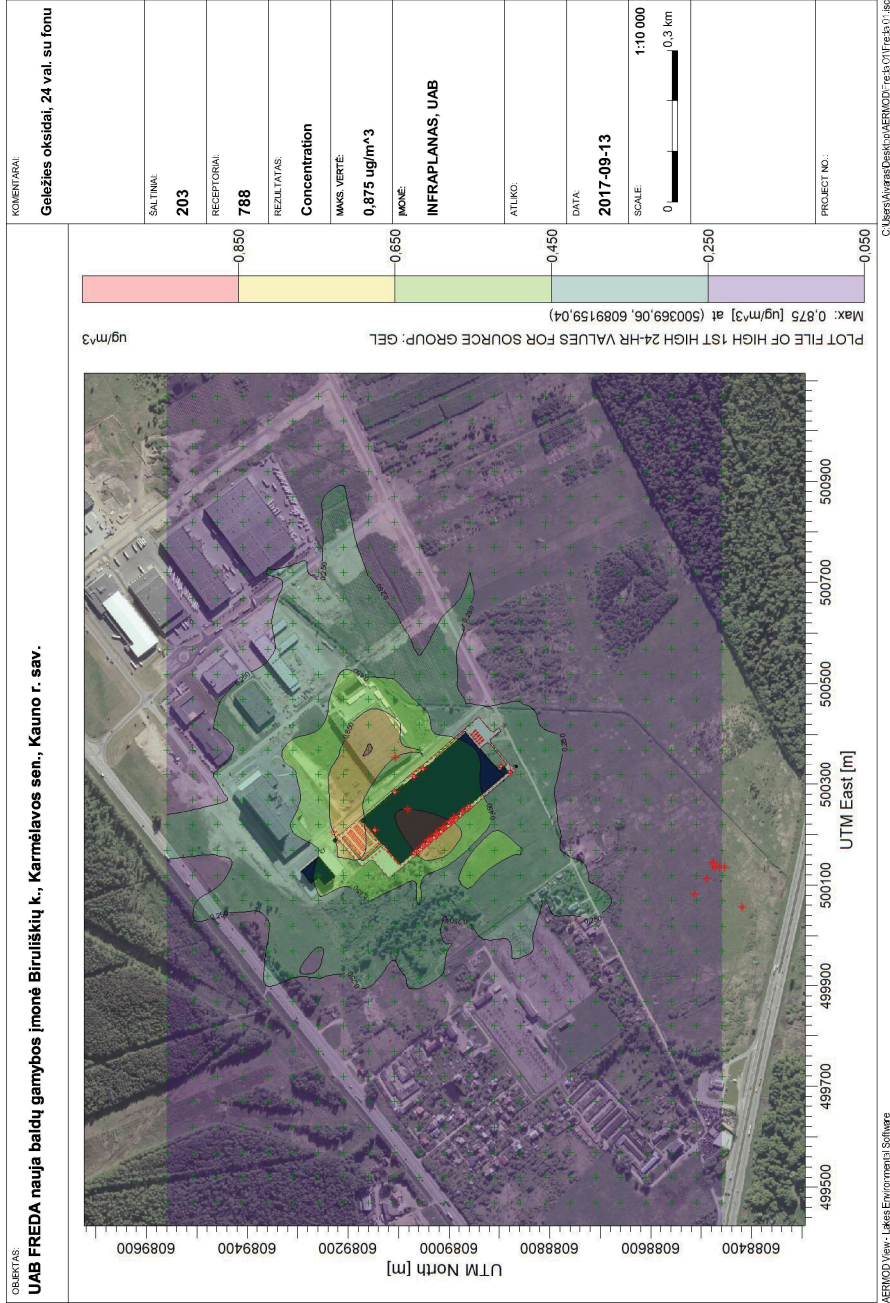

OBJEKTAI:
UAB FREDA nauja baldų gamybos įmonė Biruliškių k., Karmėlavos sen., Kauno r. sav.

AERMOD View - Lakes Environmental Software

OBJEKTAI:
UAB FREDA nauja baldų gamybos įmonė Biruliškių k., Karmėlavos sen., Kauno r. sav.