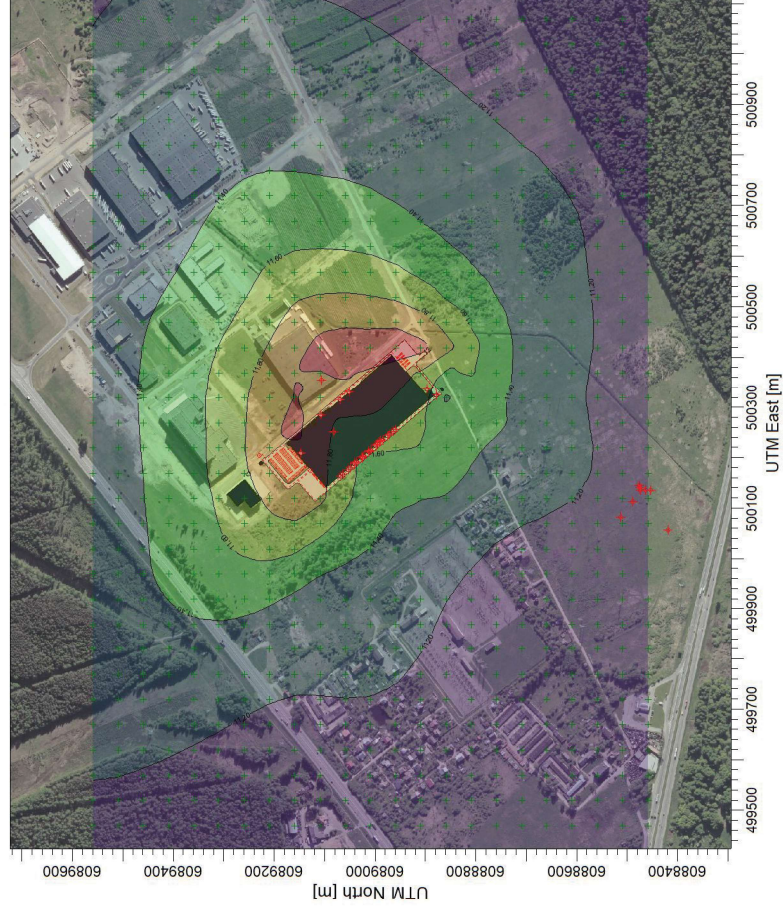

OBJEKTAS: **UAB FREDA nauja baldų gamybos įmonė Biruliškių k., Karmėlavos sen., Kauno r. sav.**