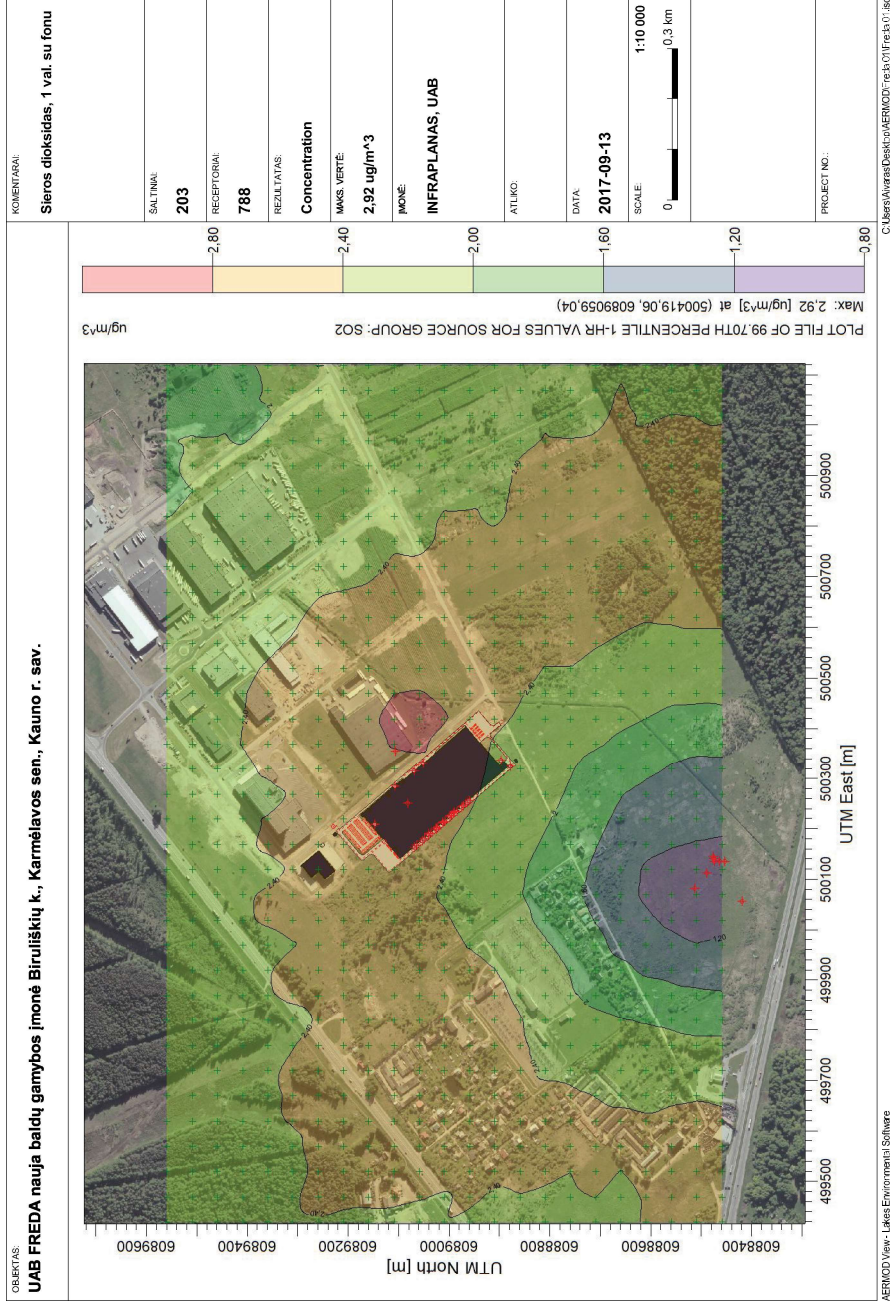

SCALE: 1:10 000

0 0,3 km

0,00

UTM East [m]

UTM North [m]

AERMOD View - Likies Environmental Software

C:\Users\Avras\Desktop\AERMOD\res\lv01\Freda\01.asc

OBJEKTAI:
UAB FREDA nauja baldų gamybos įmonė Biruliškių k., Karmėlavos sen., Kauno r. sav.