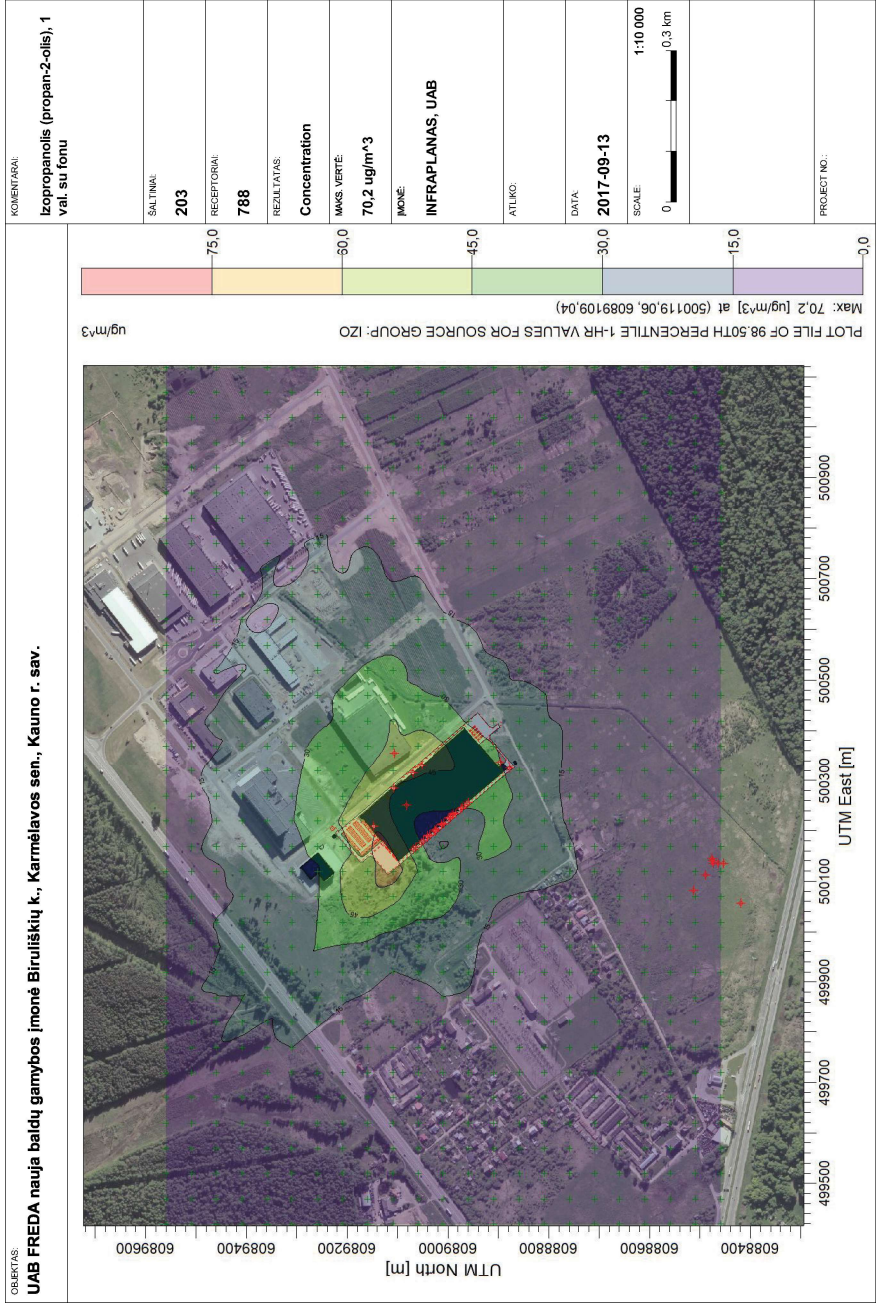

AERMOD View - Lakes Environmental Software