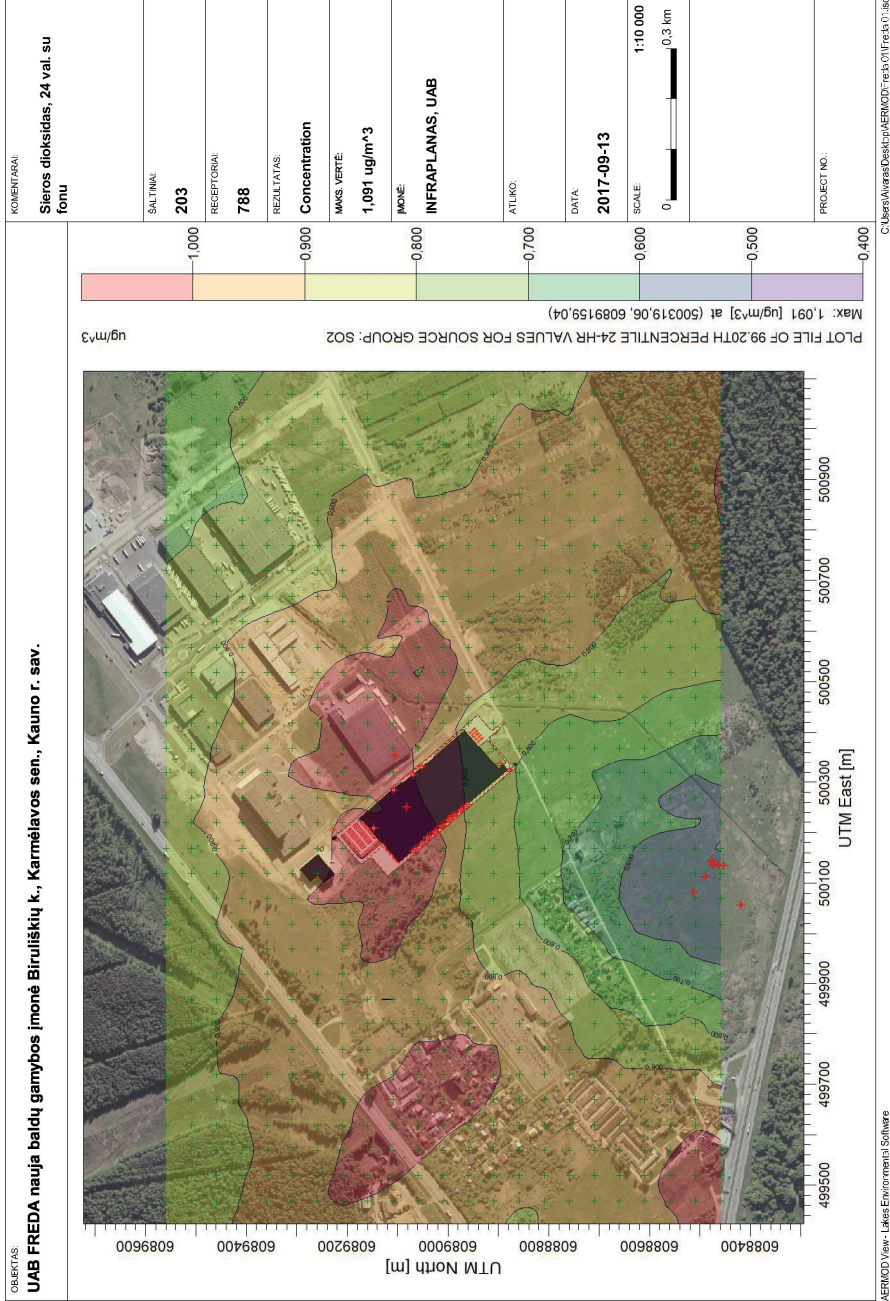

OBJEKTAI:
UAB FREDA nauja baldų gamybos įmonė Biruliškių k., Karmėlavos sen., Kauno r. sav.