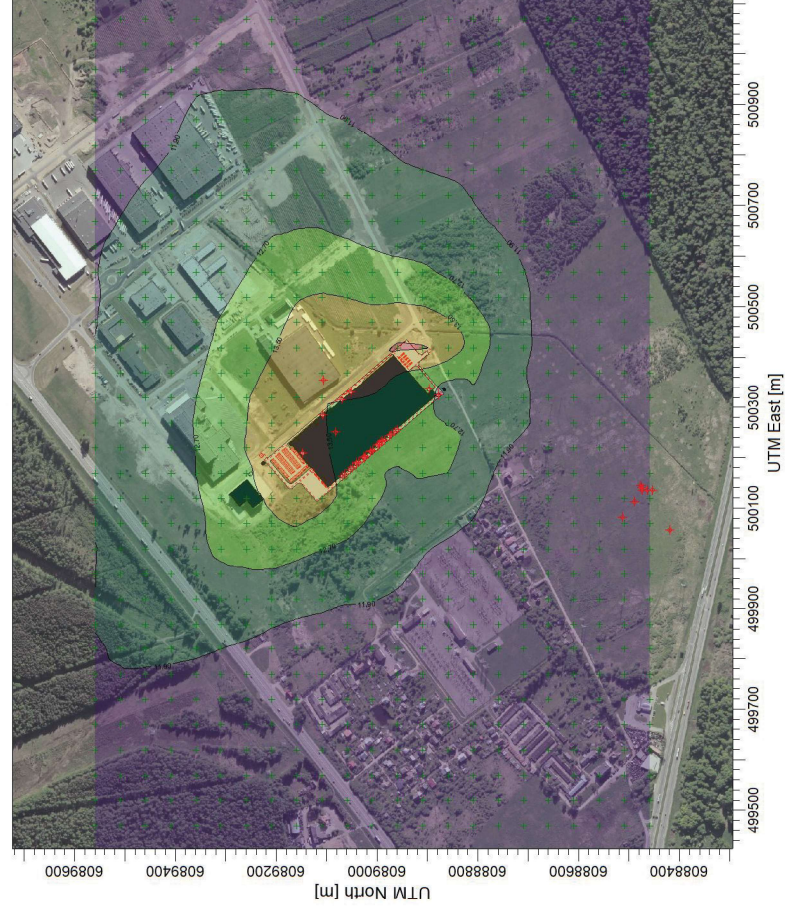

KOMENTARAI:
KD10, 1 m. su fonu

SALTINIAI	203
RECEPTORAI	788
REZULTATAI	Concentration
MAKS. VERTE	12,14 ug/m³
ĮMONĖ:	INFRAPLANAS, UAB
ATLIKTO:	
DATA:	2017-09-13
SCALE:	1:10 000
PROJECT NO.:	

AERMOD View - Lakes Environmental Software

OBJEKTAS: **UAB FREDA nauja baldų gamybos įmonė Biruliškių k., Karmėlavos sen., Kauno r. sav.**