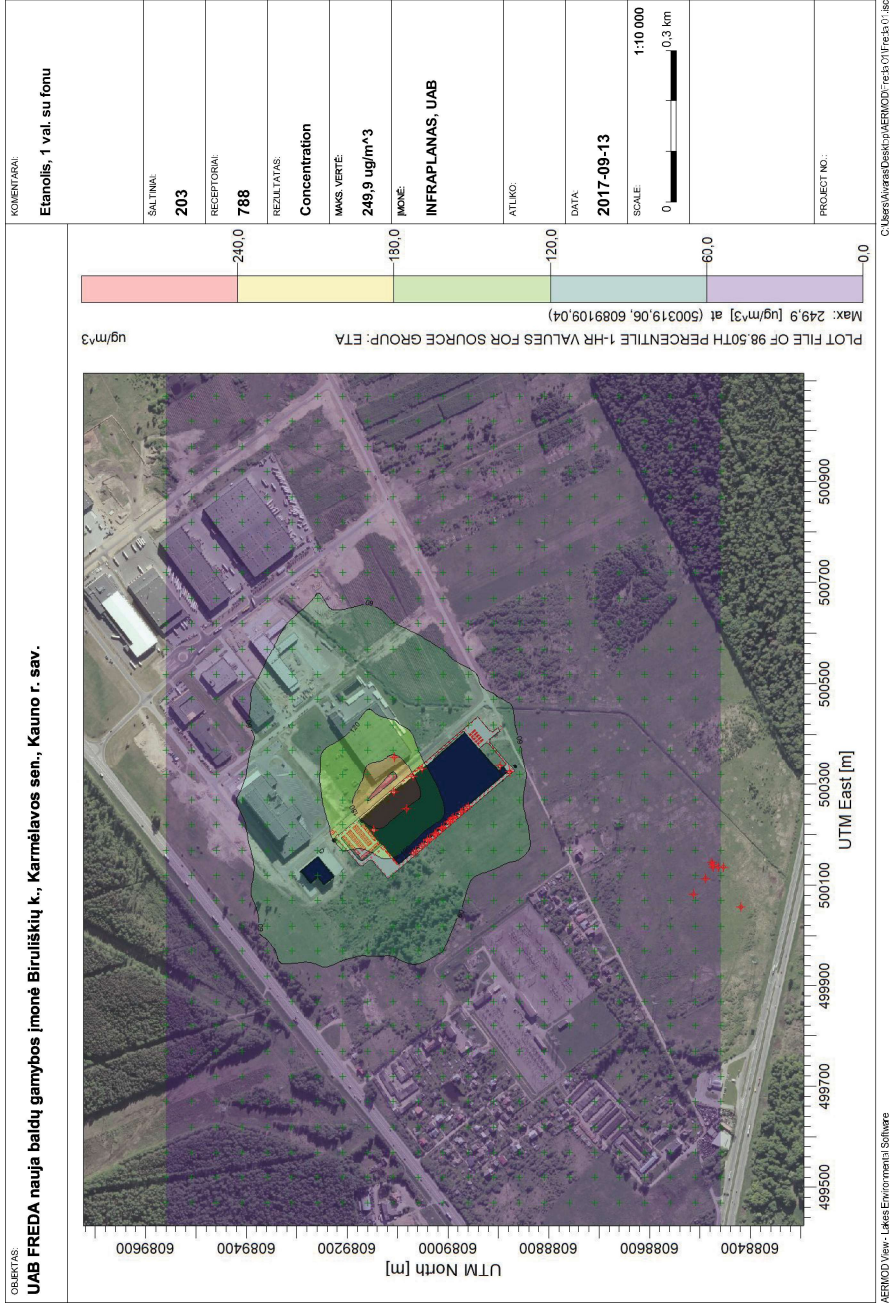

OBJEKTAS:

UAB FREDA nauja baldų gamybos įmonė Biruliškių k., Karmėlavos sen., Kauno r. sav.

OBJEKTAS:

UAB FREDA nauja baldų gamybos įmonė Biruliškių k., Karmėlavos sen., Kauno r. sav.

OBJEKTAI:
UAB FREDA nauja baldų gamybos įmonė Biruliškių k., Karmėlavos sen., Kauno r. sav.

AERMOD View - Lakes Environmental Software

C:\Users\Avras\Desktop\AERMOD\res\lv01\Freda\01.asc

OBJEKTAI:
UAB FREDA nauja baldų gamybos įmonė Biruliškių k., Karmėlavos sen., Kauno r. sav.

AERMOD View - Lakes Environmental Software

C:\Users\Avras\Desktop\AERMOD\res\lv01\Freda\01.asc

OBJEKTAS: **UAB FREDA nauja baldų gamybos įmonė Biruliškių k., Karmėlavos sen., Kauno r. sav.**

KOMENTARAI:
KD10, 1 m. su fonu

SALTINIAI	203
RECEPTORAI	788
REZULTATAI	Concentration
MAKS. VERTE	12,14 ug/m³
ĮMONĖ:	INFRAPLANAS, UAB
ATLIKTO:	
DATA:	2017-09-13
SCALE:	1:10 000
PROJECT NO.:	