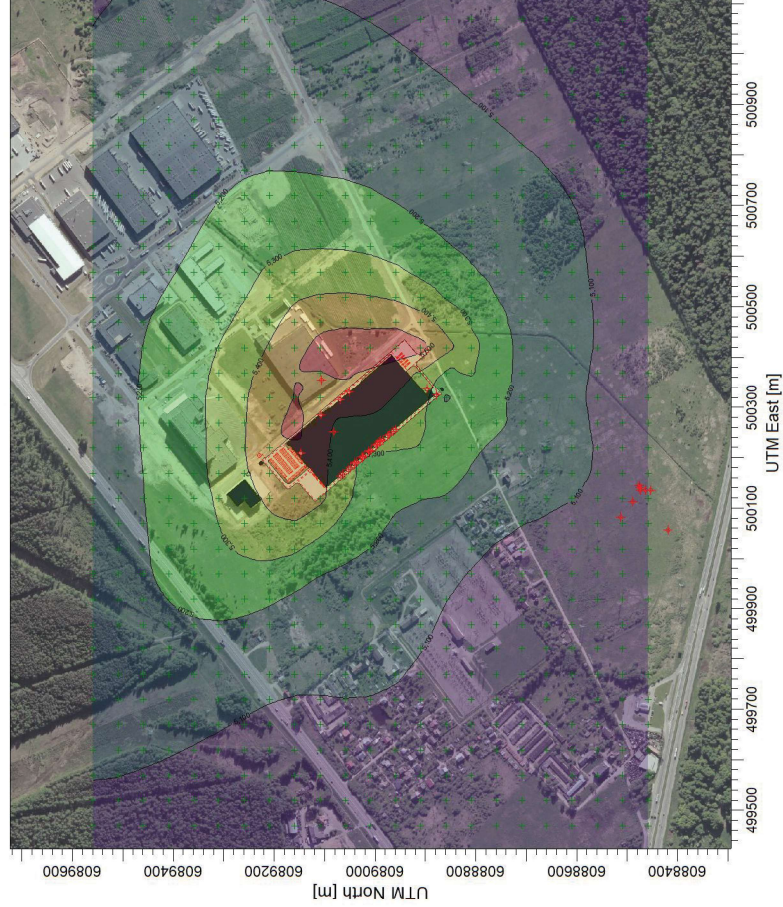

OBJEKTAI:

UAB FREDa nauja baldų gamybos įmonė Biruliškių k., Karmėlavos sen., Kauno r. sav.

KOMENTARAI
KD2.5 , 1 m. su fonu

SALTINIAI

203

RESEPTFORAL

788

REZULTATAI

Concentration

IKMS. VERTE

5,572 ug/m³

IMONE

INFRAPLANAS, UAB

ATLIKO:

DATA:

2017-09-13

SCALE: 1:10 000

0 0,3 km

5,000

UTM East [m]

UTM North [m]

AERMOD View - Likies Environmental Software

OBJEKTAI:

UAB FREDa nauja baldų gamybos įmonė Biruliškių k., Karmėlavos sen., Kauno r. sav.